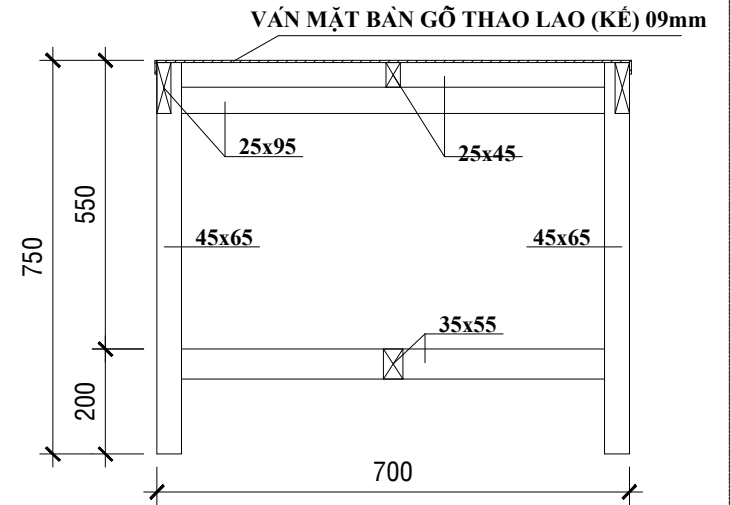

MẶT CẮT DỌC

MẶT CẮT NGANG

MẶT BẰNG

GHI CHÚ:

- KHUNG SƯỜN BẰNG GỖ THAO LAO
- VÁN MẶT BÀN GỖ THAO LAO (KÉ) DÀY 09mm
- HOÀN THIỆN SƠN PU 3 LỚP
- KHUNG SƯỜN LIÊN KẾT BẰNG MỘT

BÀN 700 x 1400
KT: 1400 x 700 x 750