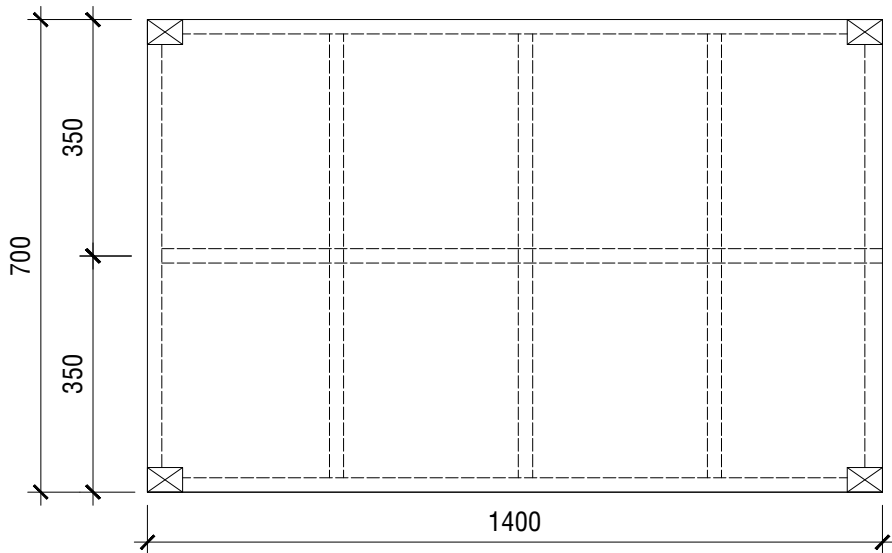

MẶT CẮT DỌC

MẶT CẮT NGANG

MẶT BẰNG

GHI CHÚ:

- KHUNG SƯỜN BẰNG GỖ THAO LAO
- VÁN MẶT BÀN GỖ THAO LAO (KÉ) DÀY 09mm
- HOÀN THIỆN SƠN PU 3 LỚP
- KHUNG SƯỜN LIÊN KẾT BẰNG MỘT

BÀN 700 x 1400
KT: 1400 x 700 x 750